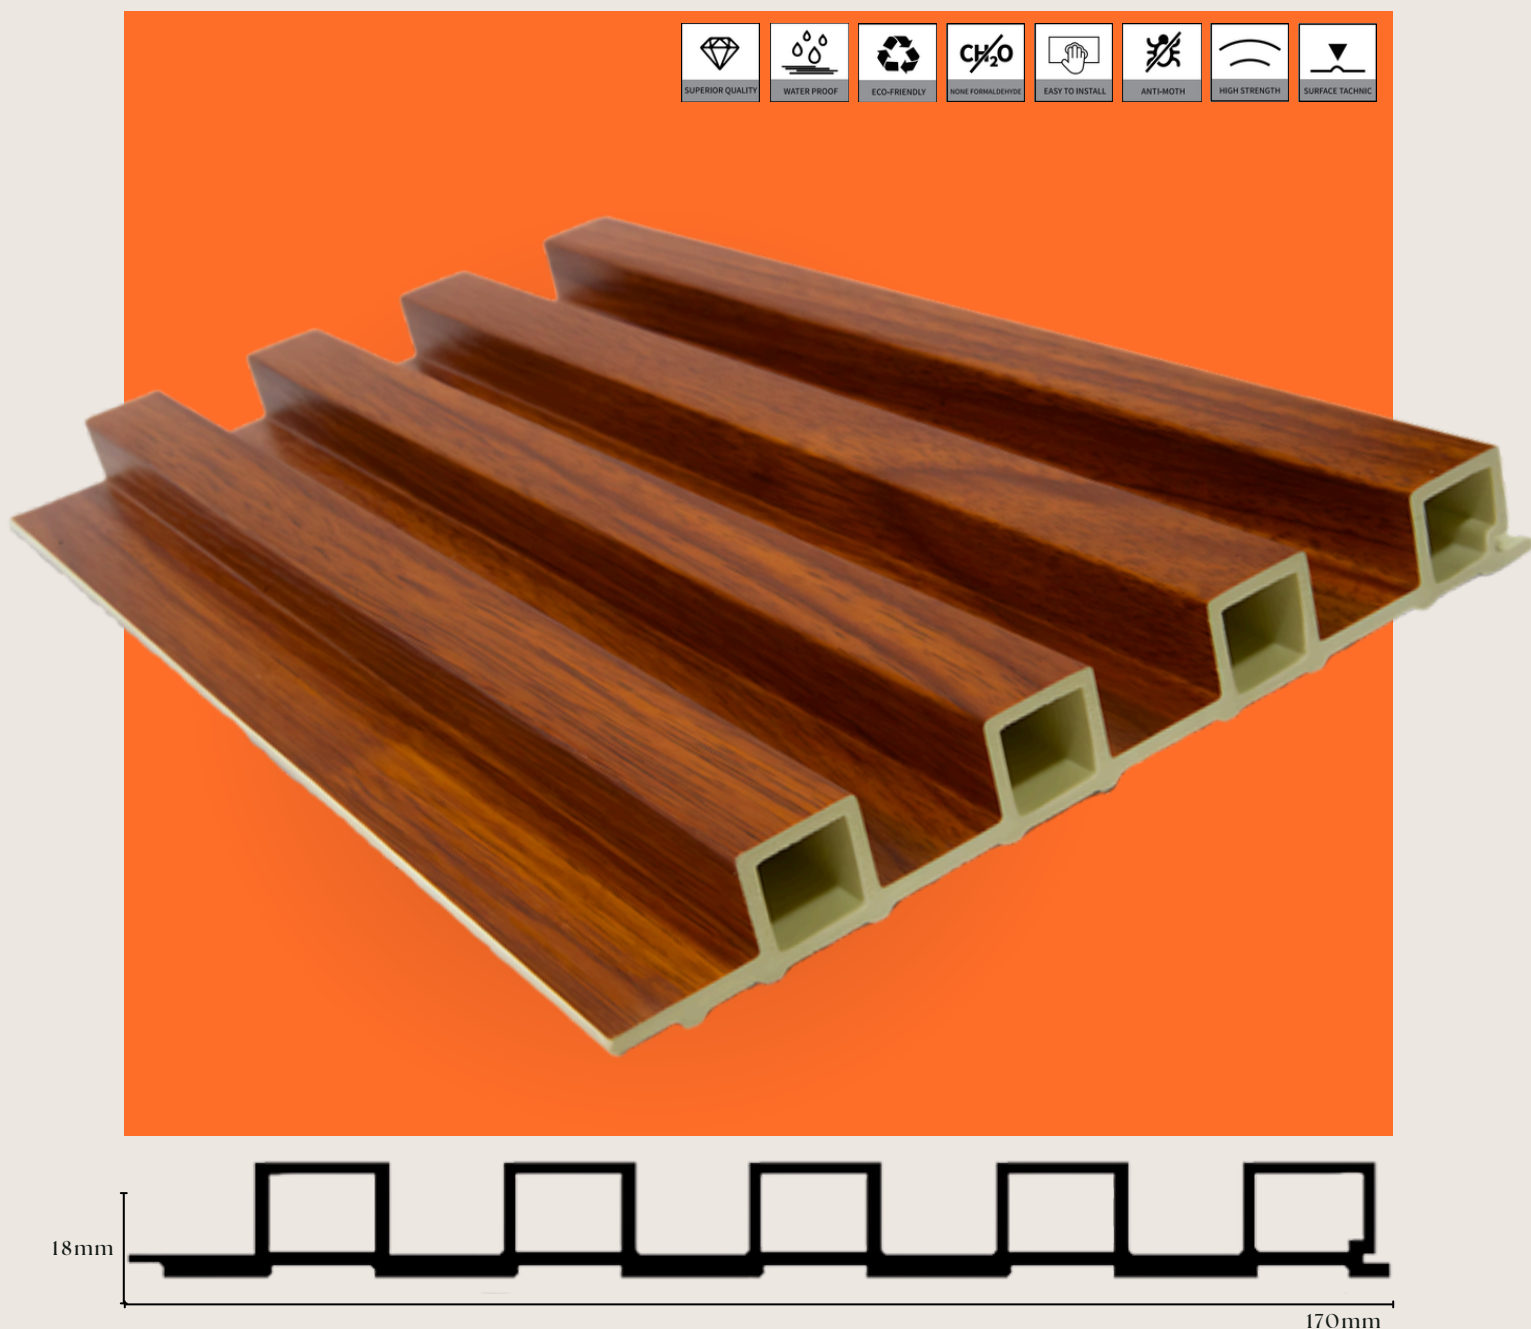

Ripado Interno

O **Painel Ripado BDA**, tem como principal matéria prima o WPC (Poliestireno extrudido de alta densidade PS) que garante **excelente resistência** tanto às **intempéries** quanto a **produtos químicos**.

Destaca-se pela **qualidade superior**, **resistência à água e umidade**, além de ser **ecologicamente correto**. Com **fácil instalação**, **acabamento premium** e **proteção anti-mofo**, é a escolha ideal para quem busca **durabilidade** e **sofisticação** em tetos e paredes.