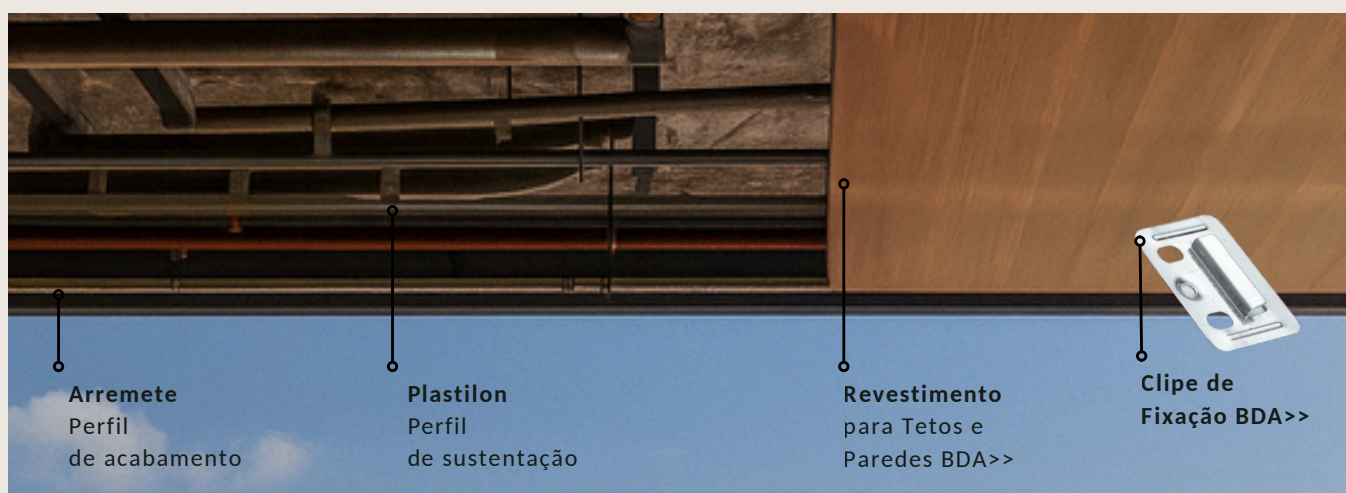

Clipe de fixação para painéis pvc/wpc

Ideal para tetos e paredes! O Clipe de Fixação BDA deixa sua obra de acabamento muito mais pratica e simples, é somente escolher o modelo do painel, medir, encaixar e parafusar. Acabamento premium com praticidade!

leia o qr code e descubra como usar