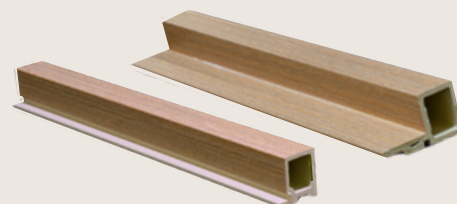

Acessório A/B

- **Medidas:** Barra A 23mm / 42mm / 2,90m ; Barra B 23mm / 23mm / 2,90m
- - **Uso:** Somente para uso interno
- O Acessório A/B para painel ripado, dá um toque totalmente diferente no acabamento do seu projeto, trazendo elegância e leveza para o painel, iniciando e finalizando os projetos o Acessório A/B eleva o conceito de acabamento para outro patamar.

BDA-CAB 03