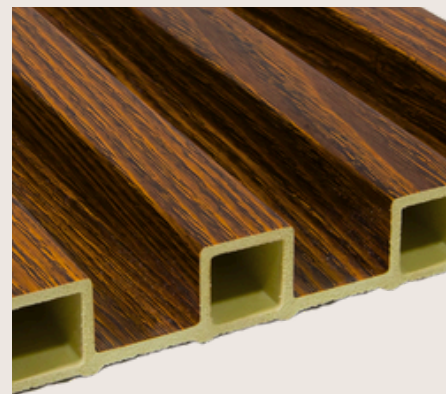

Ripado Interno

Madeiras da
AMAZONIA

BDA-RP01: IPÊ ROXO