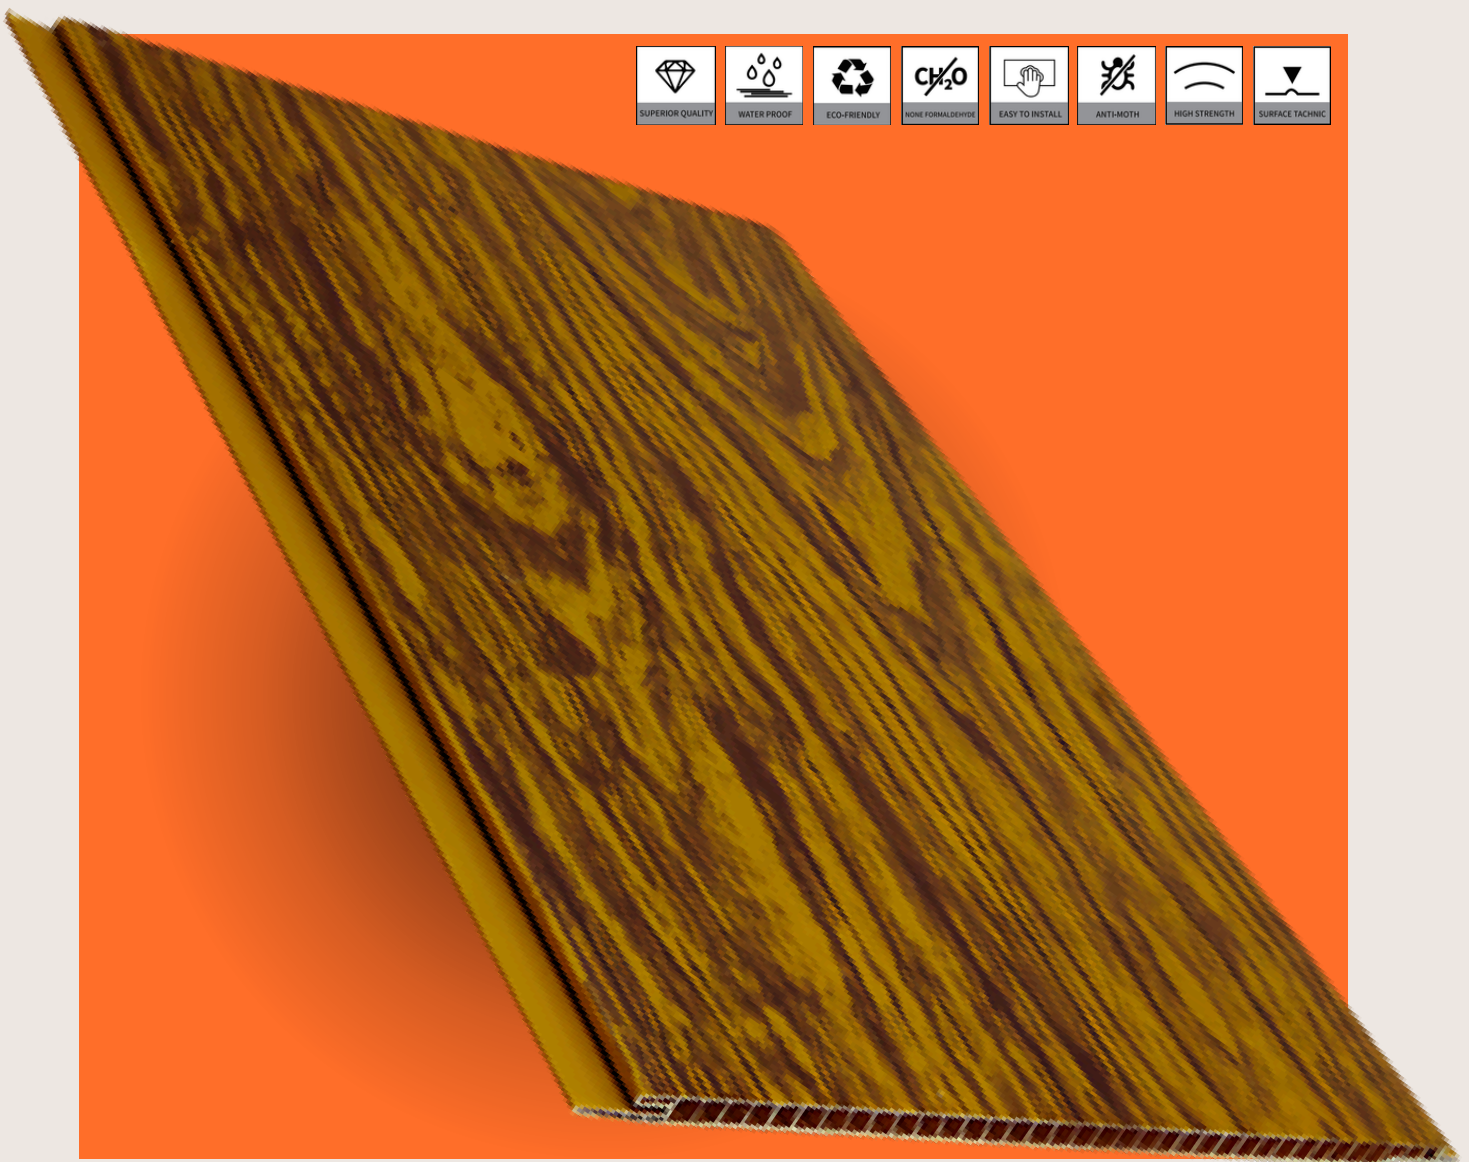

Teto Alto Brilho

O **Teto Alto Brilho BDA**, tem como principal matéria prima o PVC (policloreto de vinila) que garante excelente resistência tanto às intempéries quanto a produtos químicos.

Essa característica garante **alta qualidade, extrema durabilidade e praticidade na manutenção**, com uma **estrutura totalmente única** e diversificada ao mercado, com **34 colmeias e 5 camadas de verniz** a BDA traz o **mais resistente e duradouro painel para tetos e paredes do mercado**.