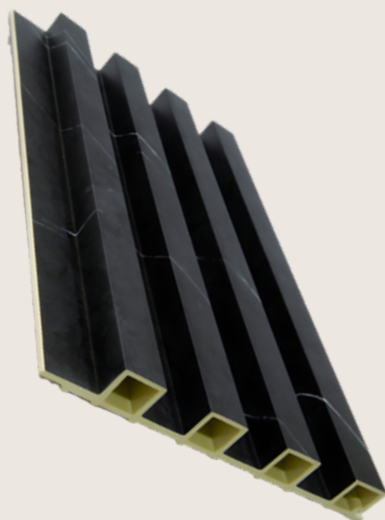

BDA-RP06: VIA-LÁCTEA