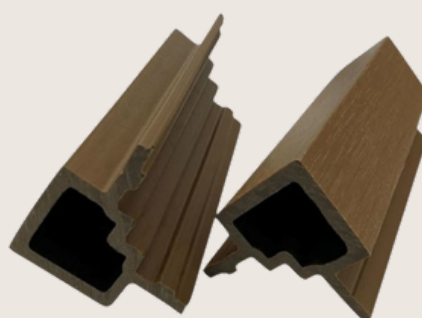

Par de acabamento cantoneira L: 2,90mx4,0cmx3,5cm e CA: 2900x50x55 mm

BDA-AQEL C20

BDA-AQEL C21

BDA-AQEL C22

BDA-AQECA C20

BDA-AQECA C21

BDA-AQECA C22

Acabamento Cantoneira Ripado Externo

Acabamento cantoneira V:2900x50x55

BDA-ACL C20

BDA-ACL C21

BDA-ACL C22

Clipe de fixação para painéis pvc/wpc

Ideal para tetos e paredes! O Clipe de Fixação BDA deixa sua obra de acabamento muito mais pratica e simples, é somente escolher o modelo do painel, medir, encaixar e parafusar. Acabamento premium com praticidade!