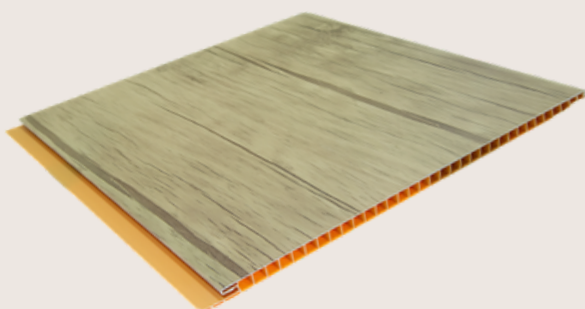

Rústico Vinílico

Madeiras da
AMAZONIA

BDA RT01: IPÊ ROXO

BDA RT02: CASTANHA BRANCA

BDA RT03: MOGNO

Rústico Vinílico

Madeiras da
AMAZONIA

BDA RT04: CARVALHO