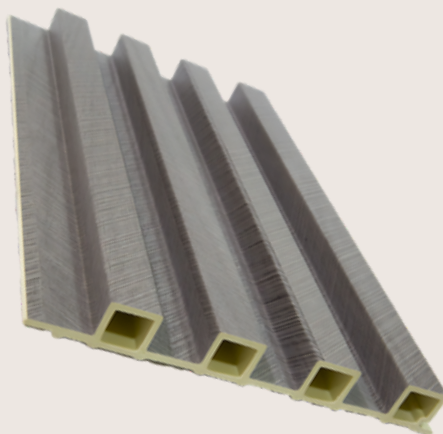

Acabamentos Ripado Interno

Ipê Roxo | Mogno da Amazônia | Tauari
Cedrarana | Marupá | Via - Láctea | Porto Rosa | Cinza Platinum

Acessório \mathcal{L}

- Medidas: Barra com 290cm (altura) x 34mm(largura) x 34mm(espessura)
- Uso: Somente para uso interno
- O Acessório em L para Acabamento é o complemento perfeito para o Painel Ripado BDA em Madeira Plástica (WPC). Com fácil instalação e resistência à água e mofo, essa cantoneira proporciona um acabamento impecável aos seus painéis ripados.