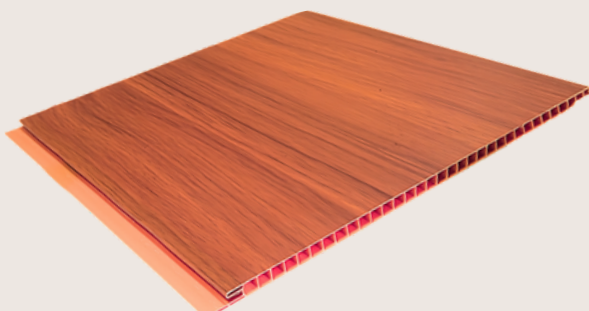

Rústico Vinílico

Madeiras da
AMAZONIA

BDA RT01: IPÊ ROXO

BDA RT02: CASTANHA BRANCA

BDA RT03: MOGNO

Rústico Vinílico

Madeiras da
AMAZONIA

BDA RT04: CARVALHO