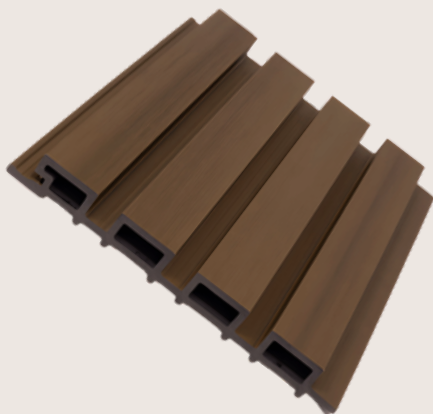

Isso é Brasilidade.

Isso é Amazônia.

Isso é **BDA** .
Revestimentos em PVC e WPC

» Teto Alto Brilho

Tabaco Cerrado | Mogno da Amazônia | Cumaru da Amazônia
Branco 3D | Verde Losango | Branco Style | Furta-Cor

Teto Alto Brilho

WHITE STYLE

BDA 03: BRANCO 3D

BDA 04 : VERDE LOSANGO

BDA 02: BRANCO STYLE

Teto Alto Brilho

*Furta
-cor*

O Furta-Cor traz toda qualidade que só a **BDA** tem e um brilho inigualável que só o designer **BDA>>** consegue trazer com o efeito **Furta-Cor**

É resistente à umidade, raios UV, fungos e pragas, além de ter acabamento premium que simula a madeira natural com sofisticação.

Ideal para fachadas, muros e áreas abertas, combina durabilidade, estética moderna e sustentabilidade em uma solução prática e eficiente.

Ripado Externo

Madeiras da
AMAZONIA

BDA-RPC20 / ALL BLACK

BDA-RPC21 / TATAJUBA

BDA-RPC22 / ANGELIN VERMELHO

Acabamentos Ripado Externo

C21 / C22 / C20

Quite Acabamento Ripado Externo