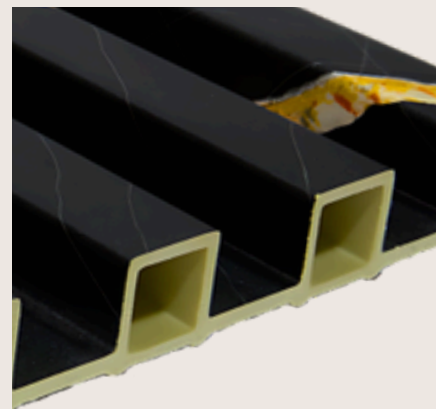

Ripado Interno

MARMORE
Deluxe

BDA-RP07: PORTO ROSA