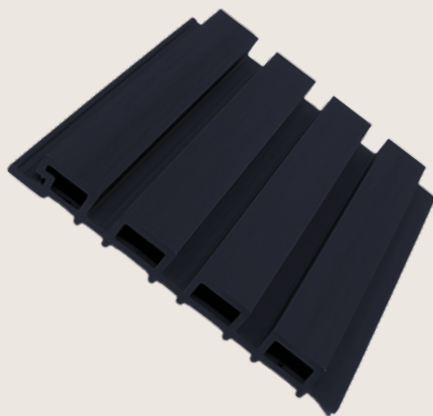

Ripado Externo

Madeiras da
AMAZONIA

BDA-RPC20 / ALL BLACK