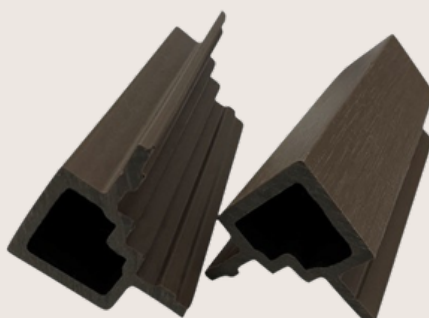

Teto Alto Brilho

O **Teto Alto Brilho BDA**, tem como principal matéria prima o PVC (policloreto de vinila) que garante excelente resistência tanto às intempéries quanto a produtos químicos.

Essa característica garante **alta qualidade, extrema durabilidade e praticidade na manutenção**, com uma **estrutura totalmente única** e diversificada ao mercado, com **34 colmeias e 5 camadas de verniz** a BDA traz o **mais resistente e duradouro painel para tetos e paredes do mercado**.

Acabamento cantoneira V:2900x50x55

BDA-ACL C20

BDA-ACL C21

BDA-ACL C22

Clipe de fixação para painéis pvc/wpc

Ideal para tetos e paredes! O Clipe de Fixação BDA deixa sua obra de acabamento muito mais pratica e simples, é somente escolher o modelo do painel, medir, encaixar e parafusar. Acabamento premium com praticidade!