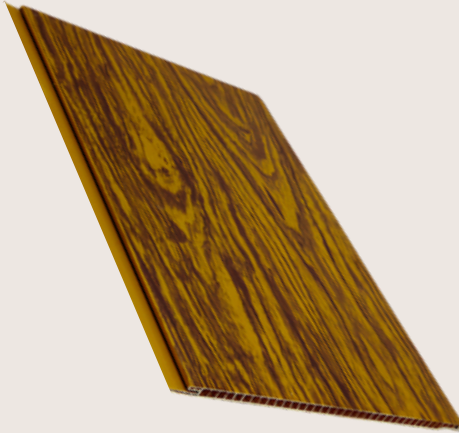

Teto Alto Brilho

O **Teto Alto Brilho BDA**, tem como principal matéria prima o PVC (policloreto de vinila) que garante excelente resistência tanto às intempéries quanto a produtos químicos.

Essa característica garante **alta qualidade, extrema durabilidade e praticidade na manutenção**, com uma **estrutura totalmente única** e diversificada ao mercado, com **34 colmeias e 5 camadas de verniz** a BDA traz o **mais resistente e duradouro painel para tetos e paredes do mercado**.

Teto Alto Brilho

Madeiras da
AMAZONIA

BDA 01: TABACO CERRADO

BORDA INFINITA

BDA 02 : MOGNO DA AMAZONIA

BORDA INFINITA

BDA 06: CUMARU DA AMAZONIA

BORDA INFINITA