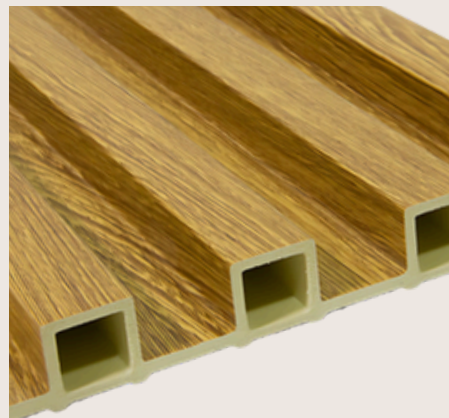

Ripado Interno

Madeiras da
AMAZONIA

BDA-RP01: IPÊ ROXO

BDA-RP02: MOGNO DA AMAZÔNIA

BDA-RP03: TAUARI

Ripado Interno

Madeiras da
AMAZONIA

BDA-RP04: CEDRARANA