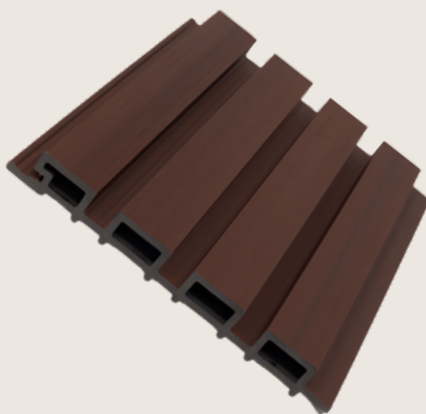

Teto Alto Brilho

WHITE STYLE

BDA 03: BRANCO 3D

BDA 04 : VERDE LOSANGO

BDA 02: BRANCO STYLE

Teto Alto Brilho

*Furta
-cor*

O Furta-Cor traz toda qualidade que só a **BDA** tem e um brilho inigualável que só o designer **BDA>>** consegue trazer com o efeito **Furta-Cor**

Ripado Externo

Madeiras da
AMAZONIA

BDA-RPC20 / ALL BLACK

BDA-RPC21 / TATAJUBA

BDA-RPC22 / ANGELIN VERMELHO

Acabamentos Ripado Externo

C21 / C22 / C20

Quite Acabamento Ripado Externo