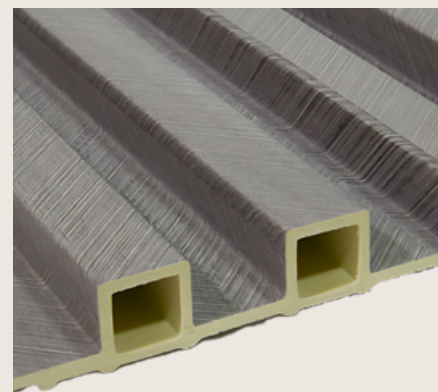

Destaca-se pela **qualidade superior**, **resistência à água e umidade**, além de ser **ecologicamente correto**. Com **fácil instalação**, **acabamento premium** e **proteção anti-mofo**, é a escolha ideal para quem busca **durabilidade** e **sofisticação** em tetos e paredes.

Acabamentos Ripado Interno

Ipê Roxo | Mogno da Amazônia | Tauari
Cedrarana | Marupá | Via - Láctea | Porto Rosa | Cinza Platinum

Acessório \mathcal{L}

- Medidas: Barra com 290cm (altura) x 34mm(largura) x 34mm(espessura)
- Uso: Somente para uso interno
- O Acessório em L para Acabamento é o complemento perfeito para o Painel Ripado BDA em Madeira Plástica (WPC). Com fácil instalação e resistência à água e mofo, essa cantoneira proporciona um acabamento impecável aos seus painéis ripados.