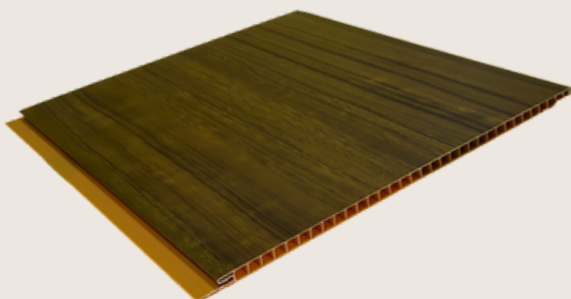

Rústico Vinílico

Madeiras da
AMAZONIA

BDA RT01: IPÊ ROXO