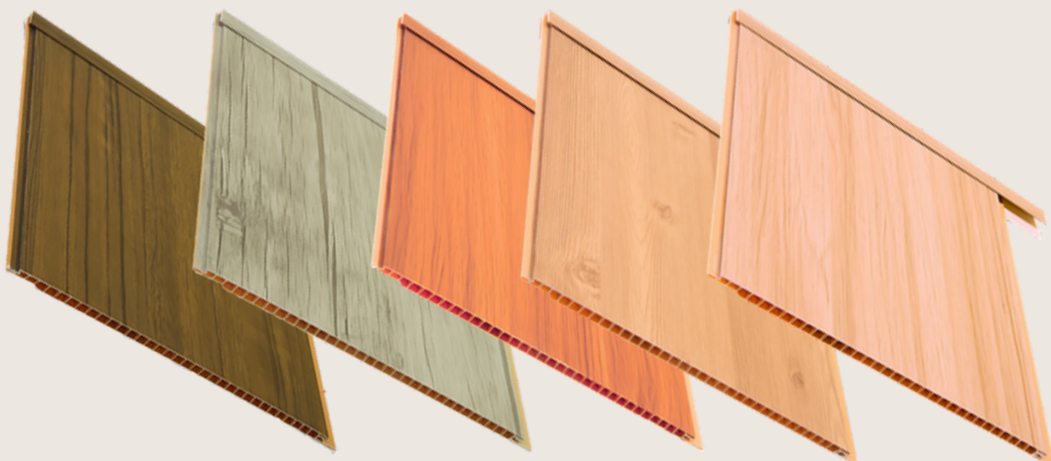

O Encaixe Perfeito

Traz a sensação de unicidade nas peças, conferindo elegância aos espaços modernos e transformando os painéis em uma peça única para tetos e paredes. A verdadeira borda infinita!

Perfis Teto Rústico Vinílico

URT01

URT02

URT03

URT04

URT05

Perfil *H* Rústico Vinílico

HRT01

HRT02