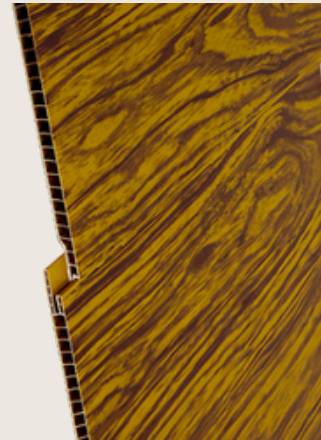

Teto Alto Brilho

O **Teto Alto Brilho BDA**, tem como principal matéria prima o PVC (policloreto de vinila) que garante excelente resistência tanto às intempéries quanto a produtos químicos.

Essa característica garante **alta qualidade, extrema durabilidade e praticidade na manutenção**, com uma **estrutura totalmente única** e diversificada ao mercado, com **34 colmeias e 5 camadas de verniz** a BDA traz o **mais resistente e duradouro painel para tetos e paredes do mercado**.

Teto Alto Brilho

Madeiras da
AMAZONIA

BDA 01: TABACO CERRADO

BORDA INFINITA

BDA 02 : MOGNO DA AMAZONIA

BORDA INFINITA

BDA 06: CUMARU DA AMAZONIA

BORDA INFINITA