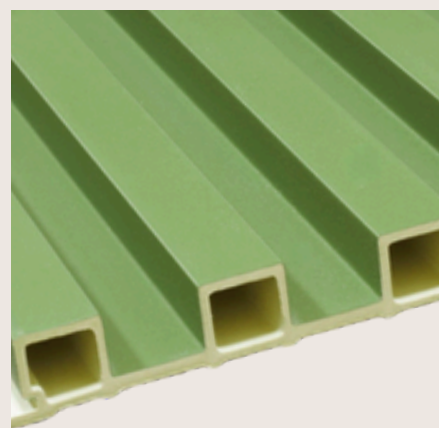

Ripado Interno

CORES DO **BRASIL**

Inspirada nas **belezas** naturais do **Brasil**, a linha **Cores do Brasil** traz a **elegância** dos painéis ripados para transformar qualquer ambiente. O destaque vai para o **BDA RP09 Amazônia**, um **painel verde** que **transmite frescor, modernidade e conexão** com a natureza. Ideal para projetos que valorizam **design e sustentabilidade**, ele é **perfeito** para criar espaços **sofisticados e acolhedores**.

BDA-RP09: AMAZÔNIA