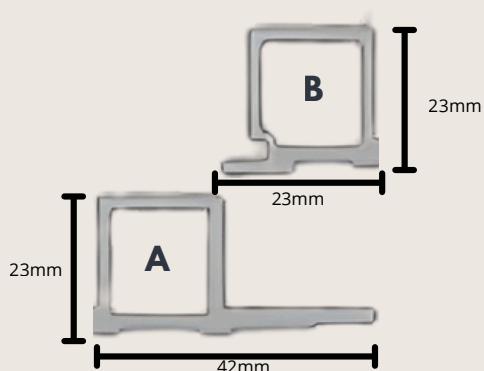

BDA-CL 01

BDA-CL 02

BD-ACL 03

BDA-CL 04

BDA-CL 05

BD-ACL 06

BDA-CL 07

BDA-CL 08

Acessório A/B

- **Medidas:** Barra A 23mm / 42mm / 2,90m ; Barra B 23mm / 23mm / 2,90m
- - **Uso:** Somente para uso interno
- O Acessório A/B para painel ripado, dá um toque totalmente diferente no acabamento do seu projeto, trazendo elegância e leveza para o painel, iniciando e finalizando os projetos o Acessório A/B eleva o conceito de acabamento para outro patamar.