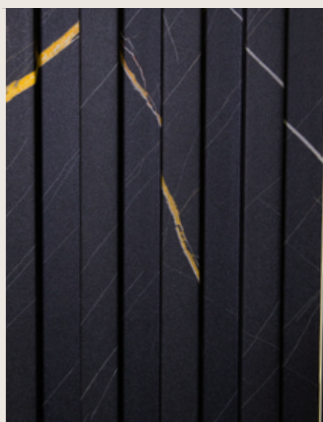

Ripado Interno

MARMORE
Deluxe

BDA-RP07: PORTO ROSA