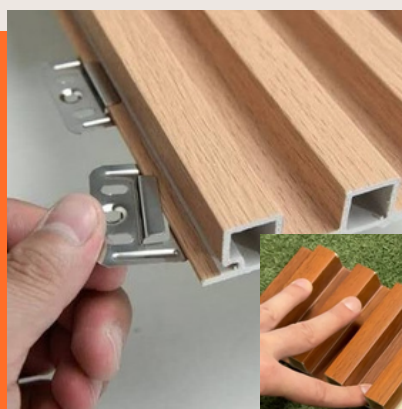

Clipe de fixação para painéis pvc/wpc

Ideal para tetos e paredes! O Clipe de Fixação BDA deixa sua obra de acabamento muito mais pratica e simples, é somente escolher o modelo do painel, medir, encaixar e parafusar. Acabamento premium com praticidade!

leia o qr code e descubra como usar