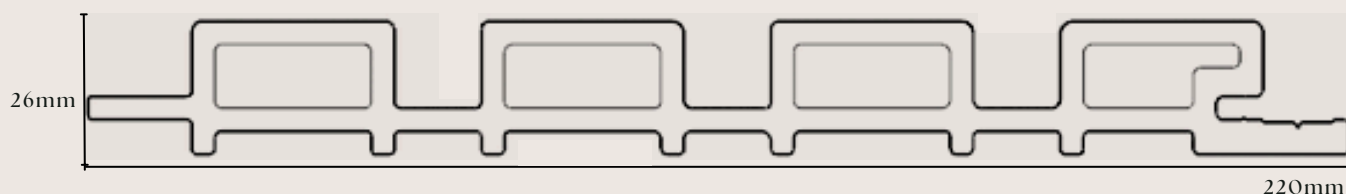

Ripado Externo

Produzido em WPC de alta densidade, o Painel Ripado Externo BDA oferece excelente desempenho em áreas externas, resistindo a sol, chuva e variações climáticas com mínima manutenção.

É resistente à umidade, raios UV, fungos e pragas, além de ter acabamento premium que simula a madeira natural com sofisticação.

Ideal para fachadas, muros e áreas abertas, combina durabilidade, estética moderna e sustentabilidade em uma solução prática e eficiente.