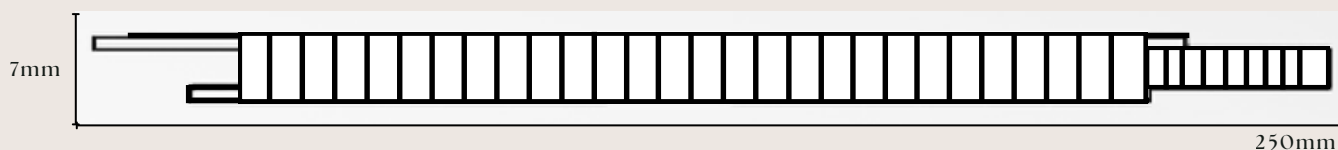

Teto Rústico Vinílico

O **Teto Rústico Vinílico BDA**, tem como principal matéria prima o PVC (policloreto de vinila) que garante **excelente resistência** tanto às **intempéries** quanto a **produtos químicos**.

Essa característica garante **alta qualidade**, **extrema durabilidade** e **praticidade na manutenção**, com uma **estrutura totalmente única** e diversificada ao mercado, com **38 colmeias** e **superfície texturizada** a BDA traz o **mais resistente e duradouro** painel para tetos e paredes do mercado.