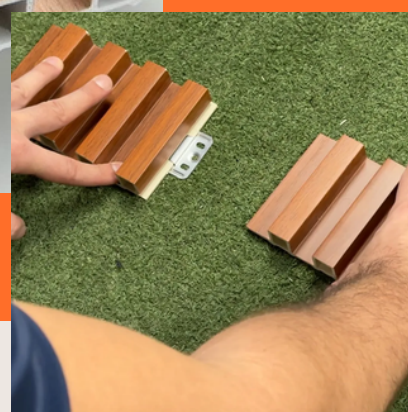

Clipe de fixação para painéis pvc/wpc

Ideal para tetos e paredes! O Clipe de Fixação BDA deixa sua obra de acabamento muito mais pratica e simples, é somente escolher o modelo do painel, medir, encaixar e parafusar. Acabamento premium com praticidade!

leia o qr code e descubra como usar