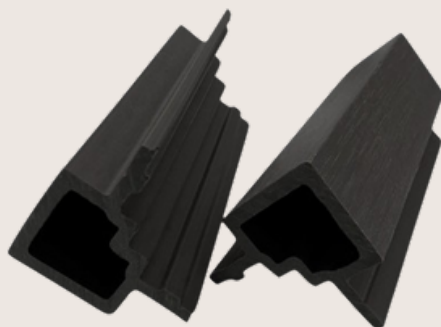

Par de acabamento cantoneira L: 2,90mx4,0cmx3,5cm e CA: 2900x50x55 mm

BDA-AQEL C20

BDA-AQEL C21

BDA-AQEL C22

BDA-AQECA C20

BDA-AQECA C21

BDA-AQECA C22

Acabamento Cantoneira Ripado Externo

Acabamento cantoneira V:2900x50x55

BDA-ACL C20

BDA-ACL C21

BDA-ACL C22

Clipe de fixação para painéis pvc/wpc

Ideal para tetos e paredes! O Clipe de Fixação BDA deixa sua obra de acabamento muito mais pratica e simples, é somente escolher o modelo do painel, medir, encaixar e parafusar. Acabamento premium com praticidade!