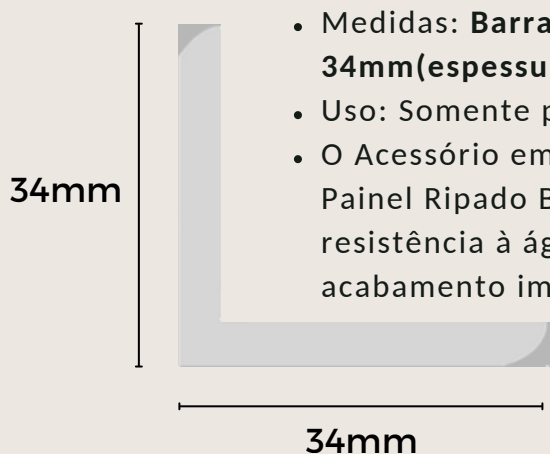

Acabamentos Ripado Interno

Ipê Roxo | Mogno da Amazônia | Tauari
Cedrarana | Marupá | Via - Láctea | Porto Rosa | Cinza Platinum

Acessório \mathcal{L}

- Medidas: Barra com 290cm (altura) x 34mm(largura) x 34mm(espessura)
- Uso: Somente para uso interno
- O Acessório em L para Acabamento é o complemento perfeito para o Painel Ripado BDA em Madeira Plástica (WPC). Com fácil instalação e resistência à água e mofo, essa cantoneira proporciona um acabamento impecável aos seus painéis ripados.